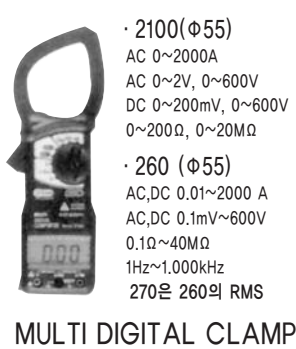

활선상태에서 절연저항을 Multi 누설전류계로 비교측정

화재누전사고 예방 안전점검업체에 적합

MULTI 누설전류계 MCL-800D
0.01~200mA, 0.01mA~1.000A, 7.7 ~ 80m/m
0.1~200mA, 0.01A~1.000A

비접촉식 온도계
ST3Lxu - 32~400℃
ST6Lxu - 32~500℃

거리측정기
3207 POLY TESTER