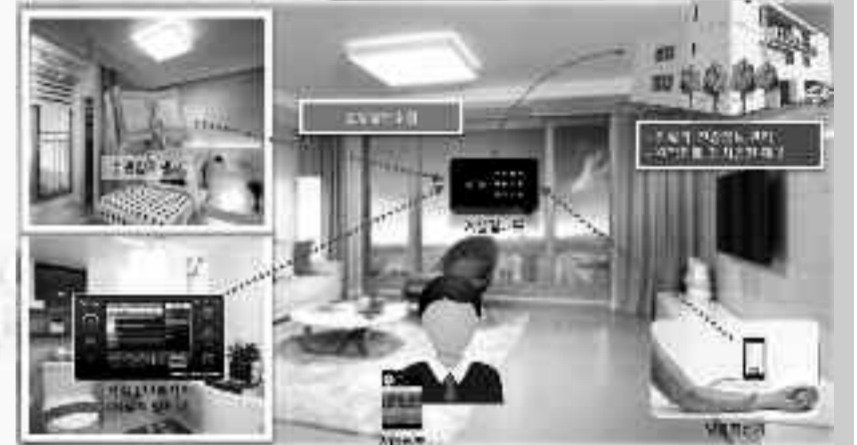

석하고 예측하기 때문에 누진요금이 대비할 수 있고, 전국적 전력 사용량 통계 수치를 비교할 수 있다. 또 사용자가 설정한 전력 피크치를 초과했을 경우 강제로 전원이 차단되는 기능도 제공한다.

현대산업개발에 따르면 4인 세대 기준으로 스마트 분전반과 LED조명을 적용했을 때 기존보다 전력사용량은 평균 23%, 전기요금은 38% 가량 줄일 수 있다.

◆독거노인 위한 '스마트 센서' ...건강 지킴이 '욕실 소변 분석 시스템'

현대산업개발은 여기서 그치지 않고 좀 더 새롭고, 유용한 IoT 솔루션 개발에 나설 계획이다. 좀 더 다양한 레시피를 활용할 수 있는 '스마트 키친', 동작을 감지하는 '스마트 센서' 등은 모두 '아이파크'에서만 찾아볼 수 있는 기술이다.

스마트 센서의 경우 입주민의 재실과 외출 여부를 파악해 자동으로 에너지 절감과 방범기능을 활성화한다. 천정에 설치된 모션 센서가 상황을 인지하기 때문에 입주민이 특별히 시스템을 제어하거나 조작할 필요가 없다. 사람 수를 파악해 그에 맞는 모드로 동작하는 시스템도 개발 중이다. 스마트 센서가 적용되면 독거노인이나 1인 가구에 대한 안전도 한층 강화될 수 있을 것으로 기대된다.

또 이 회사는 소변을 분석해 건강상태를 알려주는 '욕실 소변 분석 시스템'과 수면상태를 파악해 숙면을 유도하는 '수면 센서' 등 헬스케어서비스도 개발할 예정이다.

이석희 기자 xixi@

네이버 검색창에 검색

분전반도 원하는대로 간편하게 쇼핑한다!

저희 지디일렉스몰은 분전반 및 전기자재 소품몰로서
고품질의 제품을 빠르게 공급하여 고객만족실현에 최선을 다하겠습니다.

GDELECS MALL   경기 김포시 장릉로 43   Homepage : www.gdelecsmall.com   Tel. 고객센터) 070-4788-6532   **전국대리점모집**